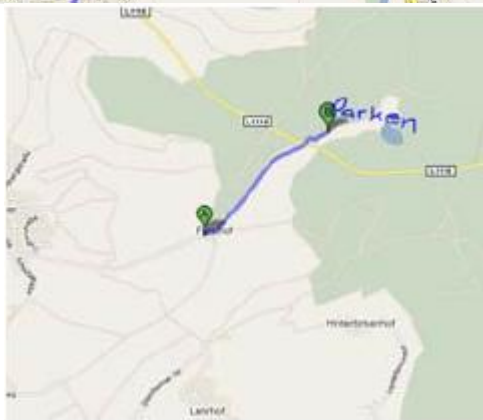

Wir wünschen Euch noch eine geruhsame Advents- und Weihnachtszeit und  
Gut Pfad  
Eure Silberschwäne

Silberschwäne  
Ludwigsburg  
Bischof-Sproll-Haus  
Schorndorfer Str. 31

71638 Ludwigsburg

stamm silberschwäne  
deutsche pfadfinderschenschaft sankt georg

## Anfahrt Waldweihnacht:

Silberschwäne  
Ludwigsburg  
Bischof-Sproll-Haus  
Schorndorfer Str. 31

71638 Ludwigsburg