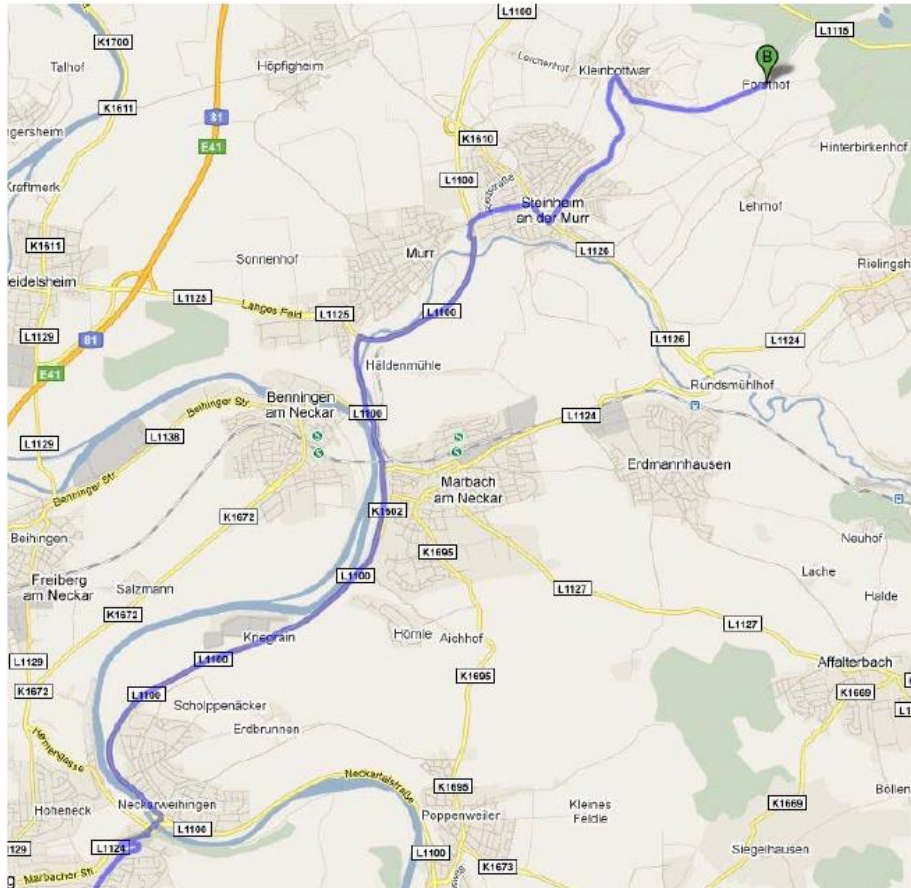

## Anfahrt Waldweihnacht:

Silberschwäne  
Ludwigsburg  
Bischof-Sproll-Haus  
Schorndorfer Str. 31

71638 Ludwigsburg